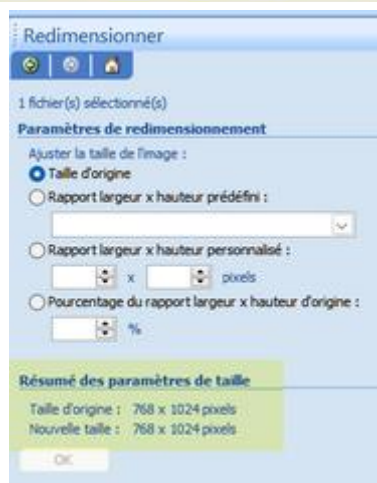

Portrait sur la page du profil adhérent

1 seul fichier.

Limité à 1.88 Mo.

Types autorisés : png gif jpg jpeg.

Les images de plus de **1024x1024** pixels seront redimensionnées.

L'espace d'enregistrement est de **1024x1024** pixels.

Les dimensions de la photo 1024x768 sont correctes mais pas dans le bon sens.

il est nécessaire de vérifier les proportions de sa photo en terme de hauteur/longueur, c'est ce qui va déterminer le positionnement sur le site

J'ai enregistré l'image sur mon PC (bureau) pour pouvoir la modifier
Puis fait

1. 1/ Pivoter pour la mettre droite
2. 2/ Inverser les dimensions.

Faire la même chose pour l'hébergement (RdSEL) dont les dimensions sont bien trop grandes (2992x2992)