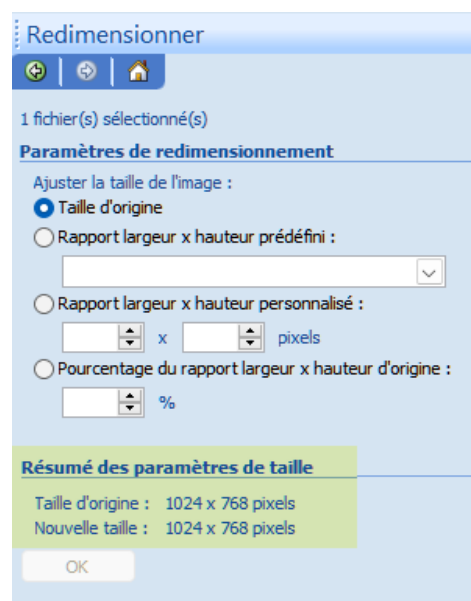

Portrait sur la page du profil adhérent

1 seul fichier.

Limité à 1.88 Mo.

Types autorisés : png gif jpg jpeg.

Les images de plus de **1024x1024** pixels seront redimensionnées.

L'espace d'enregistrement est de **1024x1024** pixels.

Les dimensions de la photo 1024x768 sont correctes mais pas dans le bon sens.

il est nécessaire de vérifier les proportions de sa photo en terme de hauteur/longueur, c'est ce qui va déterminer le positionnement sur le site

J'ai enregistré l'image sur mon PC (bureau) pour pouvoir la modifier
Puis fait

- 1/ Pivoter pour la mettre droite
- 2/ Inverser les dimensions.

Faire la même chose pour l'hébergement (RdSEL) dont les dimensions sont bien trop grandes (2992x2992)